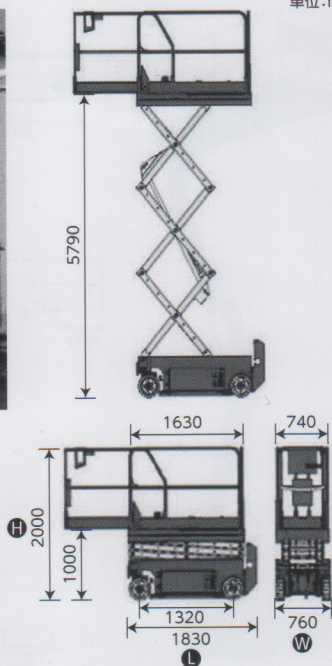

## SV-06A 他 (タイヤ式)

< 特別教育 >

単位:mm

## SV06DNS (タイヤ式)

< 特別教育 >

単位:mm

## GS1930 (タイヤ式)

< 特別教育 >

単位:mm

## SV-08B (タイヤ式)

< 特別教育 >

単位:mm

拡張デッキ付で  
作業範囲が  
広がります!

メーカー	型式	最大作業床高(m)	車輦寸法H*L*W(m)	最大積載重量(kg)	車輦重量(kg)	駆動方式
アイチコーポレーション	SV-06A	6.0	2.00*2.30*0.84	200	1650	白ゴムタイヤ式
アイチコーポレーション	SV-06C	6.12	2.125*2.30*0.80	360	1700	白ゴムタイヤ式
アイチコーポレーション	SV06DNS	5.8	2.055*1.85*0.76	230	1470	白ゴムタイヤ式
Genie	GS1930	5.79	2.00*1.83*0.76	227	1226	白ゴムタイヤ式
アイチコーポレーション	SV-08B	7.9	2.12*2.39*0.81	250	2250	白ゴムタイヤ式