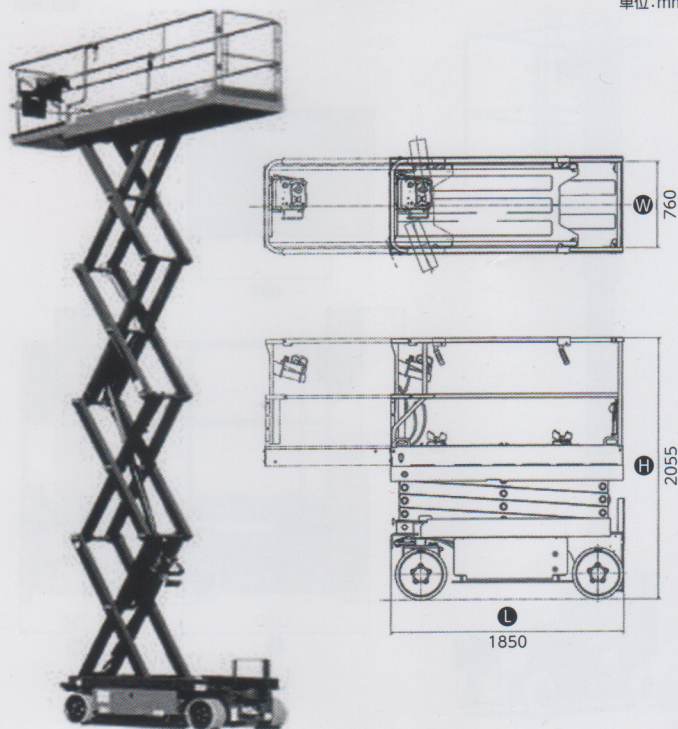

## SV-06A 他 (タイヤ式)

< 特別教育 >

単位:mm

## GS1930 (タイヤ式)

< 特別教育 >

単位:mm

## SV-08B (タイヤ式)

< 特別教育 >

単位:mm

拡張デッキ付で  
作業範囲が  
広がります!

メーカー	型式	最大作業床高(m)	車輦寸法H*L*W(m)	最大積載重量(kg)	車輦重量(kg)	駆動方式
アイチコーポレーション	SV-06A	6.0	2.00*2.30*0.84	200	1650	白ゴムタイヤ式
アイチコーポレーション	SV-06C	6.12	2.125*2.30*0.80	360	1700	白ゴムタイヤ式
アイチコーポレーション	SV06DNS	5.8	2.055*1.85*0.76	230	1470	白ゴムタイヤ式
Genie	GS1930	5.79	2.00*1.83*0.76	227	1226	白ゴムタイヤ式
アイチコーポレーション	SV-08B	7.9	2.12*2.39*0.81	250	2250	白ゴムタイヤ式