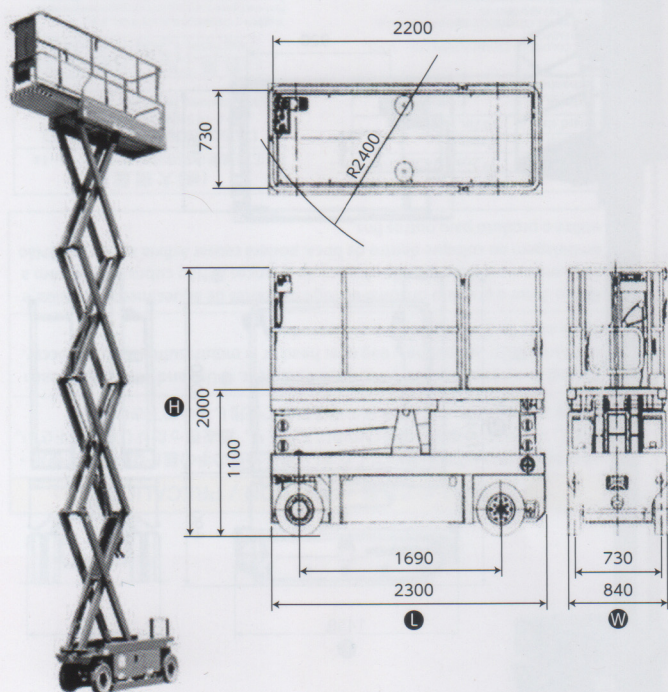

## SV-06A 他 (タイヤ式)

< 特別教育 >

単位:mm

## SV06DNS (タイヤ式)

< 特別教育 >

単位:mm

## GS1930 (タイヤ式)

< 特別教育 >

単位:mm

## SV-08B (タイヤ式)

< 特別教育 >

単位:mm

拡張デッキ付で  
作業範囲が  
広がります!

メーカー	型式	最大作業床高(m)	車輦寸法H*L*W(m)	最大積載重量(kg)	車輦重量(kg)	駆動方式
アイチコーポレーション	SV-06A	6.0	2.00*2.30*0.84	200	1650	白ゴムタイヤ式
アイチコーポレーション	SV-06C	6.12	2.125*2.30*0.80	360	1700	白ゴムタイヤ式
アイチコーポレーション	SV06DNS	5.8	2.055*1.85*0.76	230	1470	白ゴムタイヤ式
Genie	GS1930	5.79	2.00*1.83*0.76	227	1226	白ゴムタイヤ式
アイチコーポレーション	SV-08B	7.9	2.12*2.39*0.81	250	2250	白ゴムタイヤ式