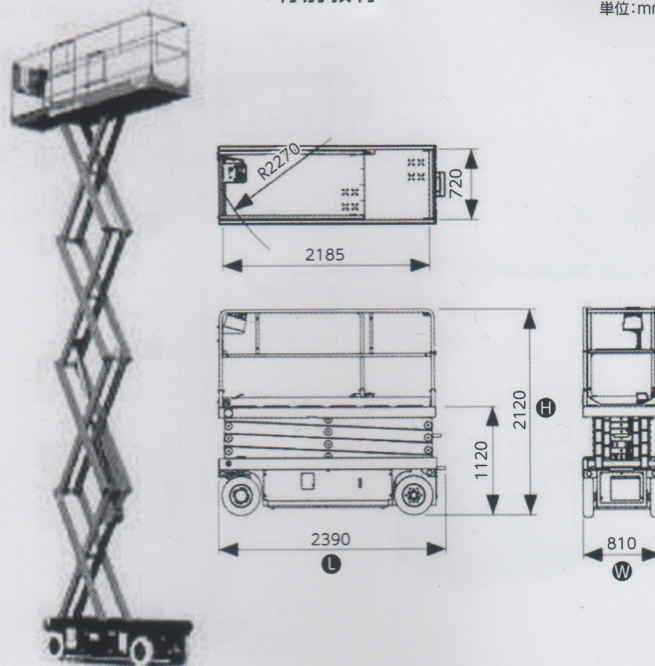

## GS1930 (タイヤ式)

< 特別教育 >

単位:mm

## SV-08B (タイヤ式)

< 特別教育 >

単位:mm

拡張デッキ付で  
作業範囲が  
広がります!

メーカー	型式	最大作業床高(m)	車輦寸法H*L*W(m)	最大積載重量(kg)	車輦重量(kg)	駆動方式
アイチコーポレーション	SV-06A	6.0	2.00*2.30*0.84	200	1650	白ゴムタイヤ式
アイチコーポレーション	SV-06C	6.12	2.125*2.30*0.80	360	1700	白ゴムタイヤ式
アイチコーポレーション	SV06DNS	5.8	2.055*1.85*0.76	230	1470	白ゴムタイヤ式
Genie	GS1930	5.79	2.00*1.83*0.76	227	1226	白ゴムタイヤ式
アイチコーポレーション	SV-08B	7.9	2.12*2.39*0.81	250	2250	白ゴムタイヤ式