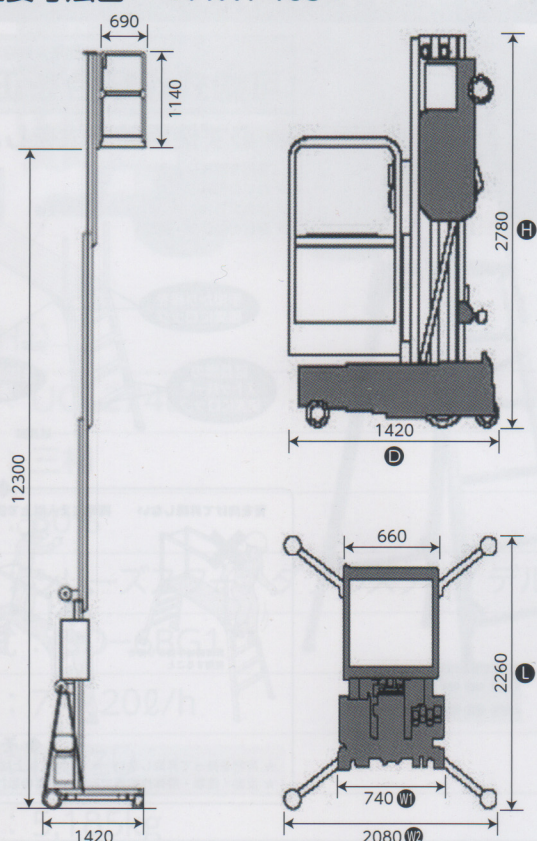

### ■ 主要寸法図 < AWP25S >

単位:mm

◀ 12Vバッテリー

◀ 格納状態

### ■ 主要寸法図 < AWP30S >

単位:mm

### ■ 主要寸法図 < AWP40S >

単位:mm

メーカー	型 式	最大作業床/可能高(m)	最大積載/質量(kg)	格納寸法W1*D*H(m)	アウトリガ寸法L*W2(m)
Genie	AWP25S	7.5/9.5	159/330	0.74*1.28*1.98	1.54*1.34
Genie	AWP30S	9.0/11.0	159/352	0.74*1.34*1.98	1.76*1.56
Genie	AWP40S	12.3/14.3	136/472	0.74*1.42*2.78	2.26*2.08