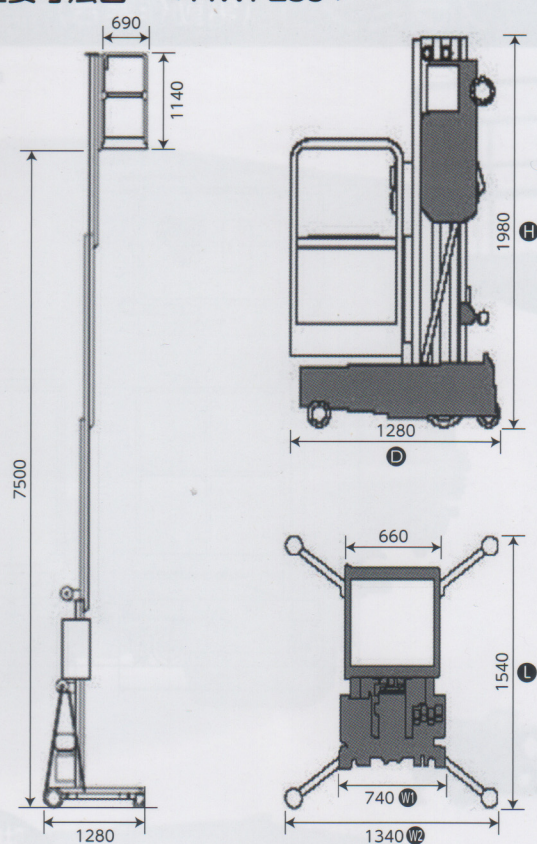

## AWP25S・30S・40S

### ■ 主要寸法図 < AWP25S >

単位:mm

◀ 12Vバッテリー

◀ 格納状態

### ■ 主要寸法図 < AWP30S >

単位:mm

### ■ 主要寸法図 < AWP40S >

単位:mm

メーカー	型 式	最大作業床/可能高(m)	最大積載/質量(kg)	格納寸法W1*D*H(m)	アウトリガ寸法L*W2(m)
Genie	AWP25S	7.5/9.5	159/330	0.74*1.28*1.98	1.54*1.34
Genie	AWP30S	9.0/11.0	159/352	0.74*1.34*1.98	1.76*1.56
Genie	AWP40S	12.3/14.3	136/472	0.74*1.42*2.78	2.26*2.08