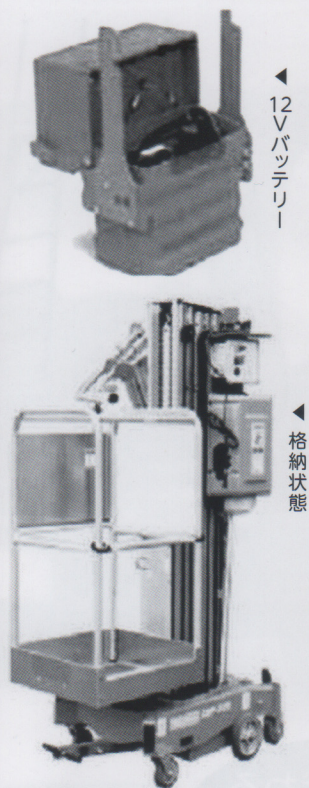

## AWP25S・30S・40S

### ■ 主要寸法図 < AWP25S >

単位:mm

◀ 12Vバッテリー

◀ 格納状態

### ■ 主要寸法図 < AWP40S >

単位:mm

メーカー	型 式	最大作業床/可能高(m)	最大積載/質量(kg)	格納寸法W1*D*H(m)	アウトリガ寸法L*W2(m)
Genie	AWP25S	7.5/9.5	159/330	0.74*1.28*1.98	1.54*1.34
Genie	AWP30S	9.0/11.0	159/352	0.74*1.34*1.98	1.76*1.56
Genie	AWP40S	12.3/14.3	136/472	0.74*1.42*2.78	2.26*2.08