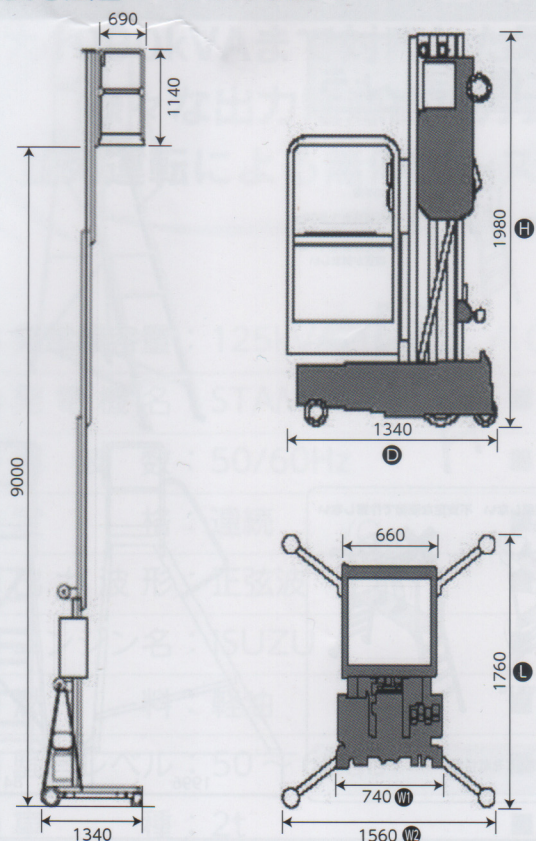

### ■ 主要寸法図 < AWP25S >

単位:mm

◀ 12Vバッテリー

◀ 格納状態

### ■ 主要寸法図 < AWP30S >

単位:mm

### ■ 主要寸法図 < AWP40S >

単位:mm

メーカー	型 式	最大作業床/可能高(m)	最大積載/質量(kg)	格納寸法W1*D*H(m)	アウトリガ寸法L*W2(m)
Genie	AWP25S	7.5/9.5	159/330	0.74*1.28*1.98	1.54*1.34
Genie	AWP30S	9.0/11.0	159/352	0.74*1.34*1.98	1.76*1.56
Genie	AWP40S	12.3/14.3	136/472	0.74*1.42*2.78	2.26*2.08