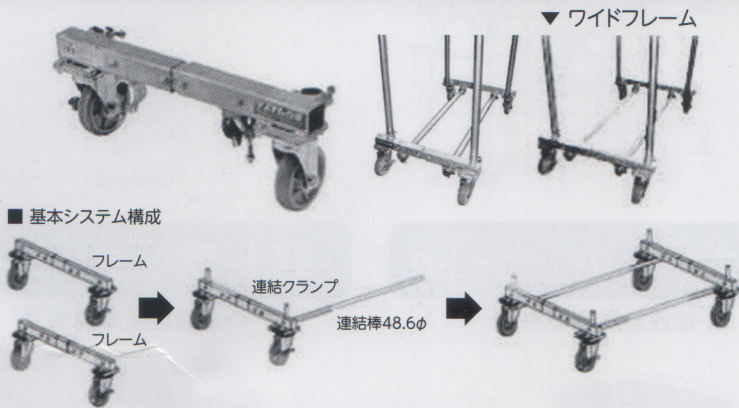

平床台車

アルミ台車 (4輪・6輪)

システム台車

かんたん棚

手押し台車

メッシュパレット

ハンドパレット

商品名	荷台寸法	許容荷重(kg)	本体重量(kg)	備考
平床台車	1200*800mm	1200	55	鉄鋼亜鉛メッキ
アルミ台車4輪・6輪	1180*730mm/1221*771mm	1000	23/21.1	アルミ製
システム台車	フレーム0.7~1.0m	800/2フレーム	12/1フレーム	単管4.0m迄
システム台車(ワイド)	フレーム0.98~1.28m	800/2フレーム	14/1フレーム	単管4.0m迄
かんたん棚	2003*660mm	250	113	4段階
手押し台車	915*615mm	300	26	折り畳みハンドル
メッシュパレット	1200*1000*1000mm	500	70	キャスター付
ハンドパレット	1150*540mm	1500	75	低床式