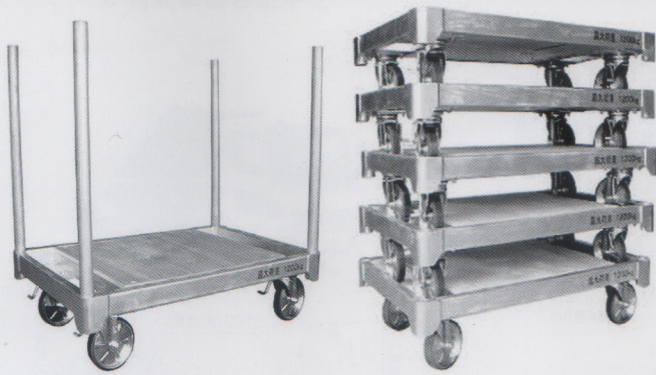

平床台車

アルミ台車 (4輪・6輪)

システム台車

かんたん棚

手押し台車

メッシュパレット

ハンドパレット

商品名	荷台寸法	許容荷重(kg)	本体重量(kg)	備考
平床台車	1200*800mm	1200	55	鉄鋼亜鉛メッキ
アルミ台車4輪・6輪	1180*730mm/1221*771mm	1000	23/21.1	アルミ製
システム台車	フレーム0.7~1.0m	800/2フレーム	12/1フレーム	単管4.0m迄
システム台車(ワイド)	フレーム0.98~1.28m	800/2フレーム	14/1フレーム	単管4.0m迄
かんたん棚	2003*660mm	250	113	4段階
手押し台車	915*615mm	300	26	折り畳みハンドル
メッシュパレット	1200*1000*1000mm	500	70	キャスター付
ハンドパレット	1150*540mm	1500	75	低床式