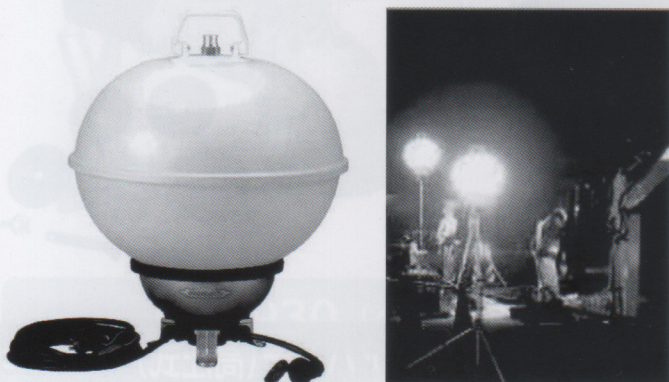

メタルハライド投光器 (三脚付)

エコナイター・ケイライト・フラットライト (三脚付)

ボールライト

300W 投光器 (固定バイス付)

バルーン投光器

パノラマスタンド

機種	定格電圧 (V)	明るさ (光束) (lm)	本体重量 (kg)	使用電球
メタルハライド投光器	AC100	14000	7.9	メタルハライド球175W
エコナイター	AC100	5000	4.1	LED球59W
ケイライト	AC100	3000	2.3	LED球30W
フラットライト	AC100	7500	2.3	LED球49W
ボールライト	AC100	14500	7.9	メタルハライド球150W
300W投光器	AC100	3650	1.3	レフ球300W
バルーン投光器	AC100	34000	15.1	メタルハライド球400W
バルーン投光器	AC100	23400	16.5	LED球40W×6
パノラマスタンド	AC100	11800	19.0	LED20W