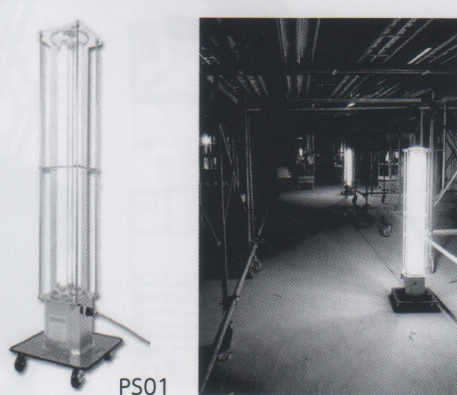

メタルハライド投光器 (三脚付)

エコナイター・ケイライト・フラットライト (三脚付)

ボールライト

300W 投光器 (固定バイス付)

バルーン投光器

パノラマスタンド

機種	定格電圧 (V)	明るさ (光束) (lm)	本体重量 (kg)	使用電球
メタルハライド投光器	AC100	14000	7.9	メタルハライド球175W
エコナイター	AC100	5000	4.1	LED球59W
ケイライト	AC100	3000	2.3	LED球30W
フラットライト	AC100	7500	2.3	LED球49W
ボールライト	AC100	14500	7.9	メタルハライド球150W
300W投光器	AC100	3650	1.3	レフ球300W
バルーン投光器	AC100	34000	15.1	メタルハライド球400W
バルーン投光器	AC100	23400	16.5	LED球40W×6
パノラマスタンド	AC100	11800	19.0	LED20W