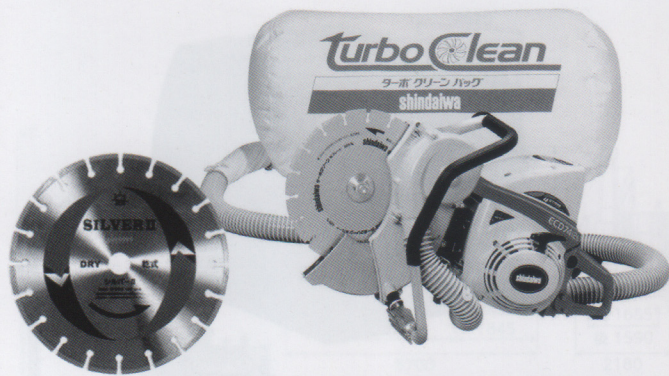

エンジンカッター

※専用ダイヤモンドブレードは別売りです。

エンジンチェーンソー

※専用チェーン&オイルは別売りです。

レバーブロック 0.8t

レバーブロック 1.6t

ベビーホイスト

操作中継コード10mあり

※組み合わせ例

マイティアーム

機種	型式	性能	本体重量(kg)	仕様
エンジンカッター	ECD7500S	最大切込130mm	12.2	混合ガソリン式
エンジンチェーンソー	E1145S	振動1910回/分	6.0	混合ガソリン式
レバーブロック	YA-80	定格荷重 0.8t×1.5m	6.0	フック間最小290mm
レバーブロック	LB016	定格荷重 1.6t×1.5m	8.0	フック間最小355mm
ベビーホイスト	BH-430	定格荷重 130kg×30m	17.0	ロープ速度 10m/min
ベビーホイスト	BH-820	定格荷重 230kg×20m	19.0	ロープ速度 12m/min
マイティアーム	250L	定格荷重 250kg	10.0	対応パイプ径 φ42.7~φ48.6