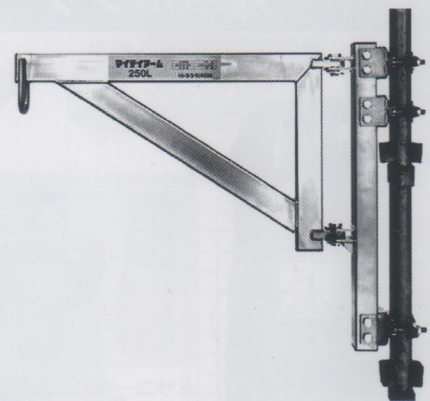

エンジンカッター

※専用ダイヤモンドブレードは別売りです。

エンジンチェーンソー

※専用チェーン&オイルは別売りです。

レバーブロック 0.8t

レバーブロック 1.6t

ベビーホイスト

操作中継コード10mあり

※組み合わせ例

マイティアーム

機種	型式	性能	本体重量(kg)	仕様
エンジンカッター	ECD7500S	最大切込130mm	12.2	混合ガソリン式
エンジンチェーンソー	E1145S	振動1910回/分	6.0	混合ガソリン式
レバーブロック	YA-80	定格荷重 0.8t×1.5m	6.0	フック間最小290mm
レバーブロック	LB016	定格荷重 1.6t×1.5m	8.0	フック間最小355mm
ベビーホイスト	BH-430	定格荷重 130kg×30m	17.0	ロープ速度 10m/min
ベビーホイスト	BH-820	定格荷重 230kg×20m	19.0	ロープ速度 12m/min
マイティアーム	250L	定格荷重 250kg	10.0	対応パイプ径 φ42.7~φ48.6