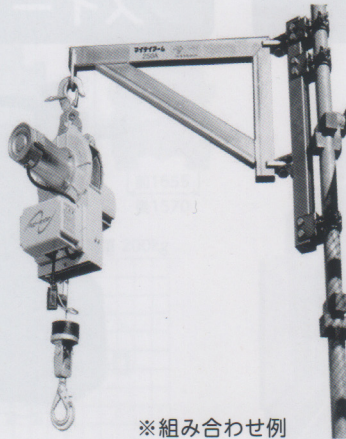

エンジンカッター

※専用ダイヤモンドブレードは別売りです。

エンジンチェーンソー

※専用チェーン&オイルは別売りです。

レバーブロック 0.8t

レバーブロック 1.6t

ベビーホイスト

操作中継コード10mあり

※組み合わせ例

マイティアーム

機種	型式	性能	本体重量(kg)	仕様
エンジンカッター	ECD7500S	最大切込130mm	12.2	混合ガソリン式
エンジンチェーンソー	E1145S	振動1910回/分	6.0	混合ガソリン式
レバーブロック	YA-80	定格荷重 0.8t×1.5m	6.0	フック間最小290mm
レバーブロック	LB016	定格荷重 1.6t×1.5m	8.0	フック間最小355mm
ベビーホイスト	BH-430	定格荷重 130kg×30m	17.0	ロープ速度 10m/min
ベビーホイスト	BH-820	定格荷重 230kg×20m	19.0	ロープ速度 12m/min
マイティアーム	250L	定格荷重 250kg	10.0	対応パイプ径 φ42.7~φ48.6