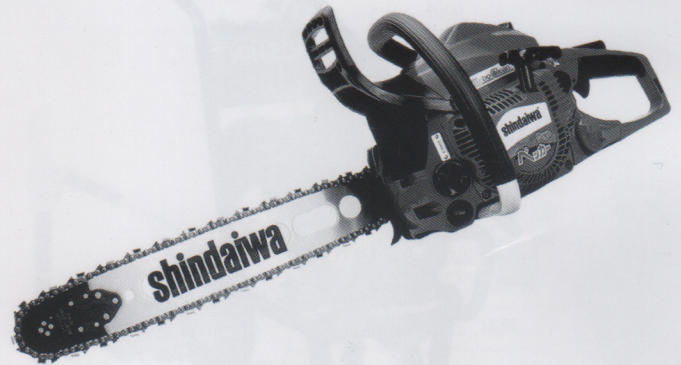

エンジンカッター

※専用ダイヤモンドブレードは別売りです。

エンジンチェーンソー

※専用チェーン&オイルは別売りです。

レバーブロック 0.8t

レバーブロック 1.6t

ベビーホイスト

操作中継コード10mあり

※組み合わせ例

マイティアーム

機種	型式	性能	本体重量(kg)	仕様
エンジンカッター	ECD7500S	最大切込130mm	12.2	混合ガソリン式
エンジンチェーンソー	E1145S	振動1910回/分	6.0	混合ガソリン式
レバーブロック	YA-80	定格荷重 0.8t×1.5m	6.0	フック間最小290mm
レバーブロック	LB016	定格荷重 1.6t×1.5m	8.0	フック間最小355mm
ベビーホイスト	BH-430	定格荷重 130kg×30m	17.0	ロープ速度 10m/min
ベビーホイスト	BH-820	定格荷重 230kg×20m	19.0	ロープ速度 12m/min
マイティアーム	250L	定格荷重 250kg	10.0	対応パイプ径 φ42.7~φ48.6