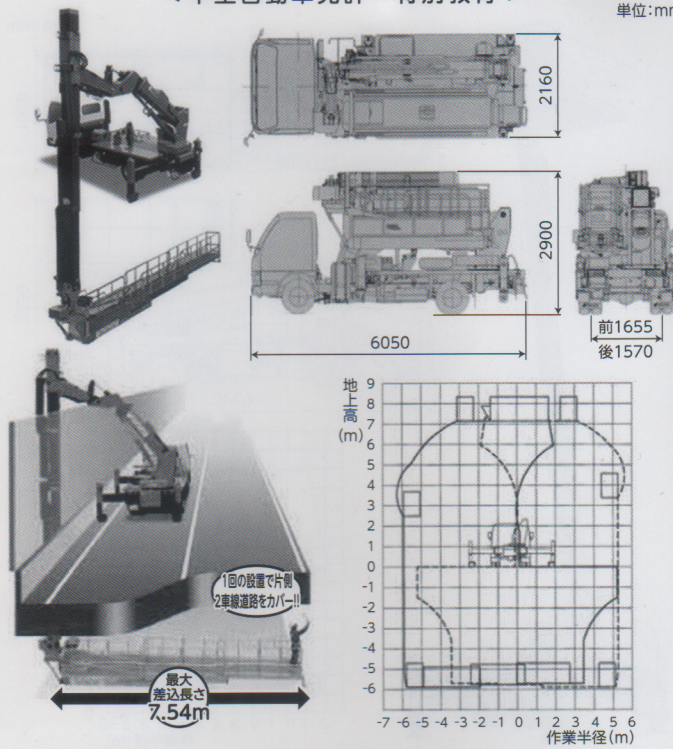

## SF-75A

< 中型自動車免許・特別教育 >

単位:mm

## SF-77A

< 中型自動車免許・特別教育 >

単位:mm

メーカー	型式	最大作業床高(m)	最大作業床深さ(m)	最大積載重量(kg)	架装シャシ
タダノ	BT-100	6.6	-5.9	200	3.0tクラス
タダノ	BT-200	7.0	-5.4	200	3.0tクラス
アイチコーポレーション	SF-75A	7.2	-6.0	200	3.5tクラス
アイチコーポレーション	SF-77A	7.44	-7.62	200	3.5tクラス