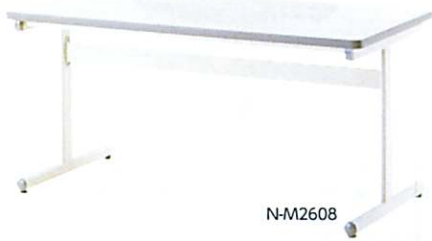

N-M2608

N-M2608

●規格/W1800×D900×H700
※天板/ホワイトオーク

N-M2605

●規格/W1500×D750×H700
※天板/ホワイトオーク