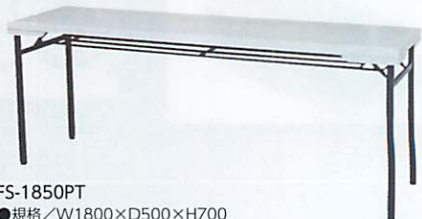

T2-10・T4-10

●規格/W1500×D450・600×H700

T2-10P

●規格/W1500×D450×H700
※パネコート

T2-NW・T4-NW

●規格/W1800×D450・600×H700 ※天板/ホワイト

■ 座卓テーブル

T2-B

●規格/W1800×D450×H330

■ 全天候型テーブル

FS-1850PT

●規格/W1800×D500×H700

ミーティングデスク

N-MBT315F1

N-MBT315F1

●規格/W1800×D900×H700
※四本脚