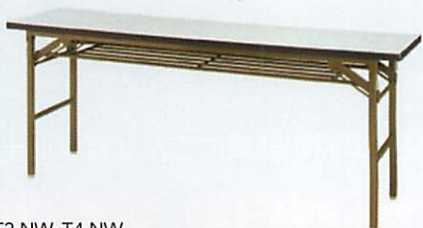

目的や用途、人数に合わせて
豊富なバリエーションが
揃っています。

Table

テーブル

■ 会議用テーブル

T2-N (C) ・ T4-N (C)

●規格/W1800×D450・600×H700
※(C) カルトトップ

T2-NP ・ T4-NP

●規格/W1800×D450・600×H700
※パネコート

T2-10・T4-10

●規格/W1500×D450・600×H700

T2-10P

●規格/W1500×D450×H700
※パネコート

T2-NW・T4-NW

●規格/W1800×D450・600×H700 ※天板/ホワイト

■ 座卓テーブル

T2-B

●規格/W1800×D450×H330

■ 全天候型テーブル

FS-1850PT

●規格/W1800×D500×H700

ミーティングデスク

N-MBT315F1

N-MBT315F1

●規格/W1800×D900×H700
※四本脚