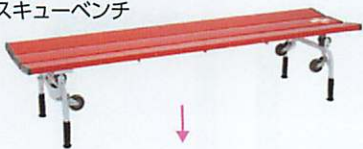

レスキューベンチ

BNT-3RC

●規格/ベンチ時: W1805×D465×H400
担架時: W2090×D465×H190