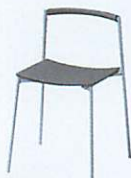

N-C1B1D

●規格/W480×D540×H815 (SH430)
カラー/ブラウン

MODEL-C1

●規格/W445×D530×H830
(SH450)

MODEL-C2

●規格/W445×D530×H830
(SH450)

N-C380

●規格/W430×D510×H840 (SH440)
カラー/オレンジ

カフェチェア

N-C780

●規格/W545×D505×H745 (SH440)
カラー/ホワイト

N-C8201

●規格/W495×D490×H695
カラー/グレー

スタンドチェア

N-C790SV

●規格/W530×D380×H640~870
(SH580~810)
カラー/ホワイト 油圧式