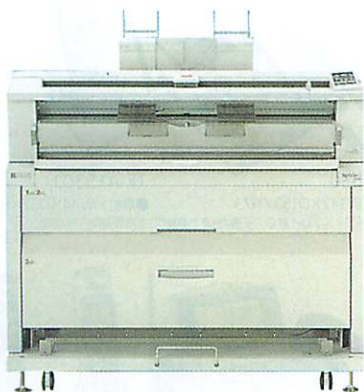

デジタルフルカラー複合機

MPC3302-T

●規格/複写スピードA4/フルカラー毎分30~39枚
 ※カラーコピー/モノクロFAX/カラープリンター/カラーレスキャナー/自動両面コピー/電子ソート/
 自動原稿送り装置

DCC3370-T

DCC4470-T

●規格/複写スピードA4/フルカラー毎分40~49枚
 ※カラーコピー/モノクロFAX/カラープリンター/カラーレスキャナー/自動両面コピー/電子ソート/
 自動原稿送り装置

NEO351-T

●規格/複写スピードA4/
 モノクロ毎分30~39枚
 ※モノクロコピー/モノクロFAX/モノクロプリンター/レスキャナー/自動原稿送り装置

MP7500-T

●規格/複写スピードA4/モノクロ毎分50~70枚
 ※モノクロコピー/モノクロプリンター/フィニッシャー/自動原稿
 送り装置/データセキュリティ

■ 図面用広幅コピー機 RICOH

SPW410DX-T

- 規格/W1230×D690×H1065
- ※A1/7枚/分 専用台付

■ OAボード

PAN36BC

- 規格/W2014×D700×H1858
- ※スキャナー移動読取 ボードサイズ/W1746×H832
- パソコン、SDメモ리카ード/USBフラッシュメモリー接続可

■ カラーレーザープリンター XEROX

DPC3350

- 規格/W499.5×D538×H406
- ※A4/カラー/30枚
- モノクロ/30枚 A3対応

■ モノクロレーザープリンター XEROX

DP3000