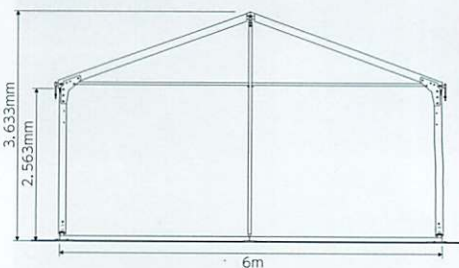

●規格/6m×6m

パゴダテント

TK-4M

●規格/4m×4m ※床パネルはオプション

ロスベルガーテント

TK-L9M

●規格/間口9m×奥行3mピッチ
※床・壁面パネルはオプション

TK-L6M

間口15m / 連棟5m単位

間口10m / 連棟5m単位

間口9m / 連棟3m単位

間口6m / 連棟3m単位

重量テント

- TK-46 ●規格/7.2m×10.8m TK-35 ●規格/5.4m×9.0m TK-34 ●規格/5.4m×7.2m

ビックパワーテント

- TK-10B ●規格/10m×10m

ロイヤルテント

- TK-24R2 ●規格/3.6m×7.2m ※天幕/青白・赤白・緑白

- TK-22R ●規格/3.6m×3.6m ※天幕/青白・赤白・緑白

テントウエイト

- TO-20KG ●規格/20Kg TO-40KG2 ●規格/40Kg

雨樋

- AD-2~6 ●規格/2間~6間

パイプテント

- TK-35P2 ●規格/5.4m×9.0m TK-23FH2 ●規格/3.6m×5.4m TK-152P ●規格/2.7m×3.6m
 ※天幕/白・透明
 TK-37P ●規格/5.4m×12m TK-12F ●規格/1.8m×3.6m TK-115F ●規格/1.8m×2.7m

片屋根テント

- TK-152 ●規格/2.7m×3.6m ※天幕/青白ストライプ
 TK-252 ●規格/3.0m×4.5m ※天幕/青白ストライプ