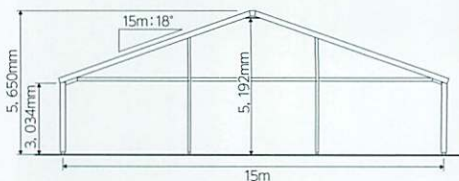

●規格/6m×6m

パゴダテント

TK-4M

●規格/4m×4m ※床パネルはオプション

ロスベルガーテント

TK-L9M

●規格/間口9m×奥行3mピッチ
※床・壁面パネルはオプション

TK-L6M

●規格/間口6m×奥行3mピッチ
※床・壁面パネルはオプション

ウォルターテント

TK-W15

●規格/間口15m×奥行5mピッチ ※床パネルはオプション

TK-W10

●規格/間口10m×奥行5mピッチ ※床パネルはオプション

TK-W7

●規格/間口7m×奥行3.5mピッチ ※床パネルはオプション

間口15m / 連棟5m単位

間口10m / 連棟5m単位

間口9m / 連棟3m単位

間口6m / 連棟3m単位

重量テント

- TK-46 ●規格/7.2m×10.8m TK-35 ●規格/5.4m×9.0m TK-34 ●規格/5.4m×7.2m

ビックパワーテント

- TK-10B ●規格/10m×10m

ロイヤルテント

- TK-24R2 ●規格/3.6m×7.2m ※天幕/青白・赤白・緑白

- TK-22R ●規格/3.6m×3.6m ※天幕/青白・赤白・緑白

テントウエイト

- TO-20KG ●規格/20Kg TO-40KG2 ●規格/40Kg

雨樋

- AD-2~6 ●規格/2間~6間

パイプテント