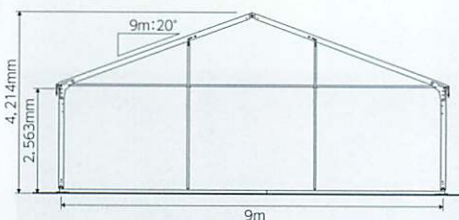

●規格/6m×6m

パゴダテント

TK-4M

●規格/4m×4m ※床パネルはオプション

ロスベルガーテント

TK-L9M

●規格/間口9m×奥行3mピッチ
※床・壁面パネルはオプション

TK-L6M

●規格/間口6m×奥行3mピッチ
※床・壁面パネルはオプション

ウォルターテント

TK-W15

●規格/間口15m×奥行5mピッチ ※床パネルはオプション

TK-W10

●規格/間口10m×奥行5mピッチ ※床パネルはオプション

TK-W7

●規格/間口7m×奥行3.5mピッチ ※床パネルはオプション

間口15m / 連棟5m単位

間口10m / 連棟5m単位

間口9m / 連棟3m単位

間口6m / 連棟3m単位

重量テント

- TK-46 ●規格/7.2m×10.8m TK-35 ●規格/5.4m×9.0m TK-34 ●規格/5.4m×7.2m

ビックパワーテント

- TK-10B ●規格/10m×10m

ロイヤルテント

- TK-24R2 ●規格/3.6m×7.2m ※天幕/青白・赤白・緑白

- TK-22R ●規格/3.6m×3.6m ※天幕/青白・赤白・緑白

テントウエイト

- TO-20KG ●規格/20Kg TO-40KG2 ●規格/40Kg

雨樋

- AD-2~6 ●規格/2間~6間

パイプテント