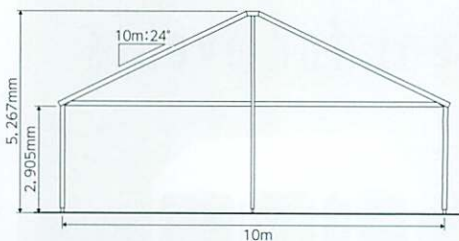

●規格/6m×6m

パゴダテント

TK-4M

●規格/4m×4m ※床パネルはオプション

ロスベルガーテント

TK-L9M

●規格/間口9m×奥行3mピッチ
※床・壁面パネルはオプション

TK-L6M

●規格/間口6m×奥行3mピッチ
※床・壁面パネルはオプション

ウォルターテント

TK-W15

●規格/間口15m×奥行5mピッチ ※床パネルはオプション

TK-W10

●規格/間口10m×奥行5mピッチ ※床パネルはオプション

TK-W7

●規格/間口7m×奥行3.5mピッチ ※床パネルはオプション

間口15m / 連棟5m単位

間口10m / 連棟5m単位

間口9m / 連棟3m単位

間口6m / 連棟3m単位

重量テント

- TK-46 ●規格/7.2m×10.8m TK-35 ●規格/5.4m×9.0m TK-34 ●規格/5.4m×7.2m

ビックパワーテント

- TK-10B ●規格/10m×10m

ロイヤルテント

- TK-24R2 ●規格/3.6m×7.2m ※天幕/青白・赤白・緑白

- TK-22R ●規格/3.6m×3.6m ※天幕/青白・赤白・緑白

テントウエイト

- TO-20KG ●規格/20Kg TO-40KG2 ●規格/40Kg

雨樋

- AD-2~6 ●規格/2間~6間

パイプテント