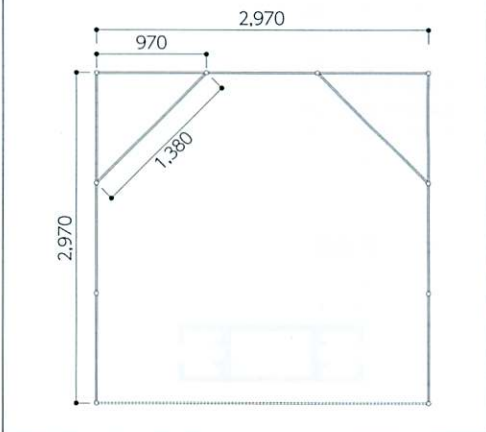

展示装飾用組み立てパネルで
 多様なデザインやレイアウトが可能。
 コスト削減も魅力です。

System panel

システムパネル

■ 立面図

■ 平面図

システムパネル

■ W495×D495
H=700,900

■ W700×D495
H=700,900

■ W700×D700
H=700,900

■ 三角形
495・495・700
H=700,900

■ 円形
495・495 φ990×1/4
H=700,900

■ 円形
990・990 φ1980×1/4
H=700,900

■ カウンター
W990×D495
H=700,900

■ カウンター
W990×D495 φ990×1/4
H=700,900