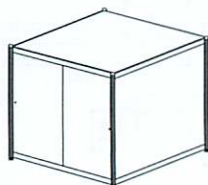

展示装飾用組み立てパネルで
 多様なデザインやレイアウトが可能。
 コスト削減も魅力です。

System panel

システムパネル

■ 立面図

■ 平面図

システムパネル

■ W495×D495
H=700,900

■ W700×D495
H=700,900

■ W700×D700
H=700,900

■ 三角形
495・495・700
H=700,900

■ 円形
495・495 φ990×1/4
H=700,900

■ 円形
990・990 φ1980×1/4
H=700,900

■ カウンター
W990×D495
H=700,900

■ カウンター
W990×D495 φ990×1/4
H=700,900