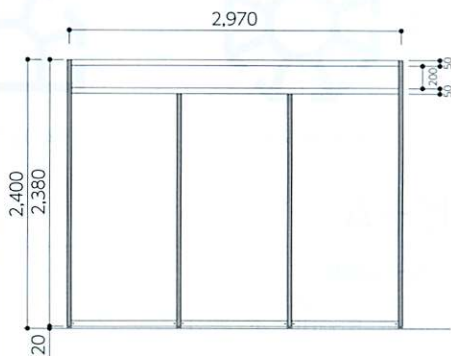

展示装飾用組み立てパネルで
 多様なデザインやレイアウトが可能。
 コスト削減も魅力です。

System panel

システムパネル

■ 立面図

■ 平面図

システムパネル

■ W495×D495
H=700,900

■ W700×D495
H=700,900

■ W700×D700
H=700,900

■ 三角形
495・495・700
H=700,900

■ 円形
495・495 φ990×1/4
H=700,900

■ 円形
990・990 φ1980×1/4
H=700,900

■ カウンター
W990×D495
H=700,900

■ カウンター
W990×D495 φ990×1/4
H=700,900