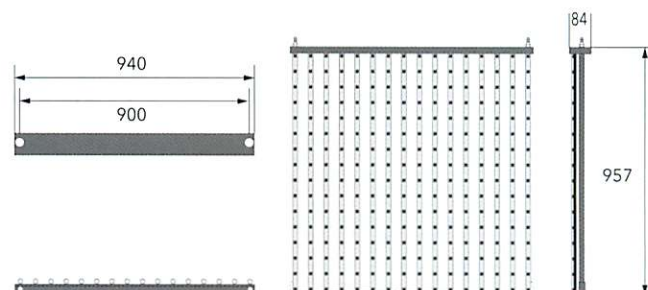

G-LEC Phantom

グリッド型LEDカーテン

超軽量、ワンタッチ連結の高輝度LED

1フレーム重量6kgの超軽量化を実現しました。連結もワンタッチで行え、フレーム間を離してレイアウトができるなど幅広いセッティングに対応。高輝度LEDでありながら背面透過率70%以上のため、照明効果と一体となった演出が得られ、また電飾としての演出効果も発揮します。

G-LEC Phantom

フレームサイズ図

システム図

重量/6kg 寸法(mm)/L940×W84×H957
電源/AC100・200V 消費電力/250w
フレーム/フレームレス 連結方式/ワンタッチ連結
背面透過率/70% 光源/LED 画素構成/RGB
画素数/256(16×16) 画素ピッチ/60mm
面輝度/5100mcd、5LEDpixel(2×R/2×G/1×B)
色分解能/1600万色(24bit Full color)
防滴/野外対応防滴仕様(設置方向限定時)
制御/DMX512
データ入力/ビットマップファイル入力
映像入力/NTSCビデオ入力
内蔵パターン/電飾パターン、アニメーション