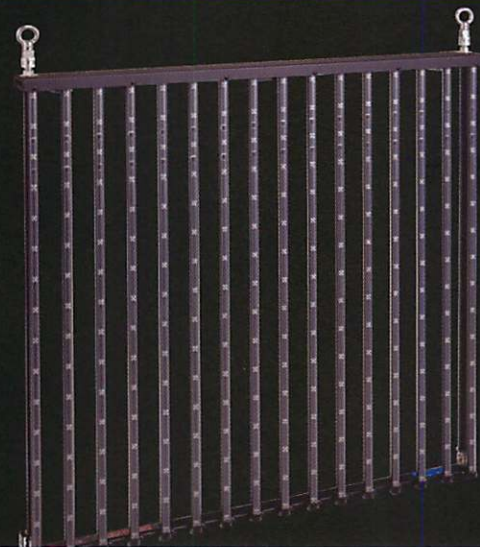

G-LEC Phantom

グリッド型LEDカーテン

超軽量、ワンタッチ連結の高輝度LED

1フレーム重量6kgの超軽量化を実現しました。連結もワンタッチで行え、フレーム間を離してレイアウトができるなど幅広いセッティングに対応。高輝度LEDでありながら背面透過率70%以上のため、照明効果と一体となった演出が得られ、また電飾としての演出効果も発揮します。

G-LEC Phantom

フレームサイズ図

システム図

重量/6kg 寸法(mm)/L940×W84×H957
電源/AC100・200V 消費電力/250w
フレーム/フレームレス 連結方式/ワンタッチ連結
背面透過率/70% 光源/LED 画素構成/RGB
画素数/256(16×16) 画素ピッチ/60mm
面輝度/5100mcd、5LEDpixel(2×R/2×G/1×B)
色分解能/1600万色(24bit Full color)
防滴/野外対応防滴仕様(設置方向限定時)
制御/DMX512
データ入力/ビットマップファイル入力
映像入力/NTSCビデオ入力
内蔵パターン/電飾パターン、アニメーション