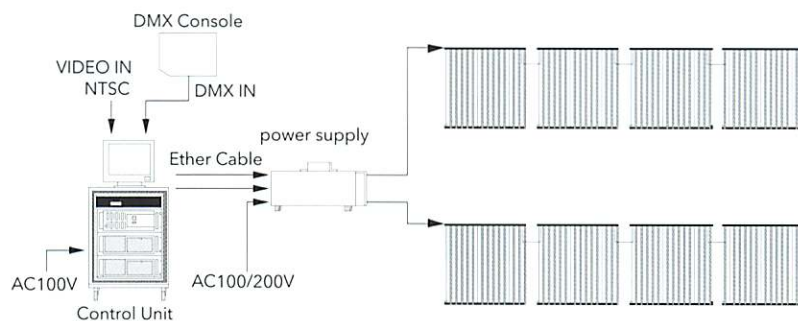

G-LEC Phantom

グリッド型LEDカーテン

超軽量、ワンタッチ連結の高輝度LED

1フレーム重量6kgの超軽量化を実現しました。連結もワンタッチで行え、フレーム間を離してレイアウトができるなど幅広いセッティングに対応。高輝度LEDでありながら背面透過率70%以上のため、照明効果と一体となった演出が得られ、また電飾としての演出効果も発揮します。

G-LEC Phantom

フレームサイズ図

システム図

重量/6kg 寸法(mm)/L940×W84×H957
電源/AC100・200V 消費電力/250w
フレーム/フレームレス 連結方式/ワンタッチ連結
背面透過率/70% 光源/LED 画素構成/RGB
画素数/256(16×16) 画素ピッチ/60mm
面輝度/5100mcd、5LEDpixel(2×R/2×G/1×B)
色分解能/1600万色(24bit Full color)
防滴/野外対応防滴仕様(設置方向限定時)
制御/DMX512
データ入力/ビットマップファイル入力
映像入力/NTSCビデオ入力
内蔵パターン/電飾パターン、アニメーション