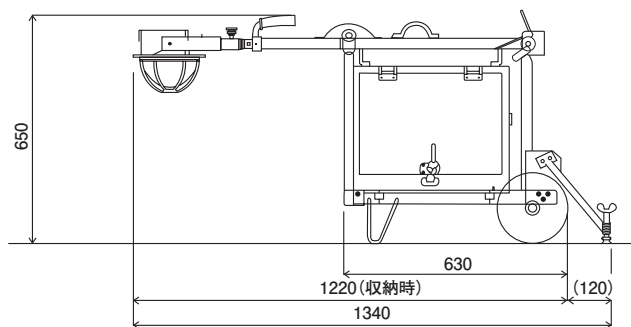

非常用LEDバッテリーライト

『え!』『まさか!』突然の停電検知で瞬時に自動点灯
しかもコンパクトで置く場所にも困らない
普段は、AC電源につないだまま保管していただくタイプです

停電検知で**自動点灯**

寸法

停電後連続**8**時間照明を確保(80w時)

非常用LEDバッテリーライト

DATA

80/40W切替式
DC12V専用

全光束 4800Lm
色温度 6500K

機器構成

LEDライト本体(80/40W)
キャスター付収納BOX
バッテリー HP65-12A
全自動充電器
約63kg完全防水仕様

当社LEDライト
4つの特徴

1. 1 単一面発光方式!!
   均整が取れて明るく、多重影が発生しません。
2. 2 高品質で長寿命!!
   水銀灯やメタルハライド灯と違い、球切れがなく手間が掛かりません。
3. 3 消費電力大幅削減!!
   照射熱が低温なので、室温上昇も抑えられます。
4. 4 CO₂排出量の低減!!
   地球にやさしいLED照明は企業のイメージアップに繋がります。

バッテリーは使用状況・環境により性能は変わります。
商品は予告無く仕様等の変更を行いますのでご了承ください。
バッテリー充電時間は、周囲の環境とバッテリーの使用状態により異なります。