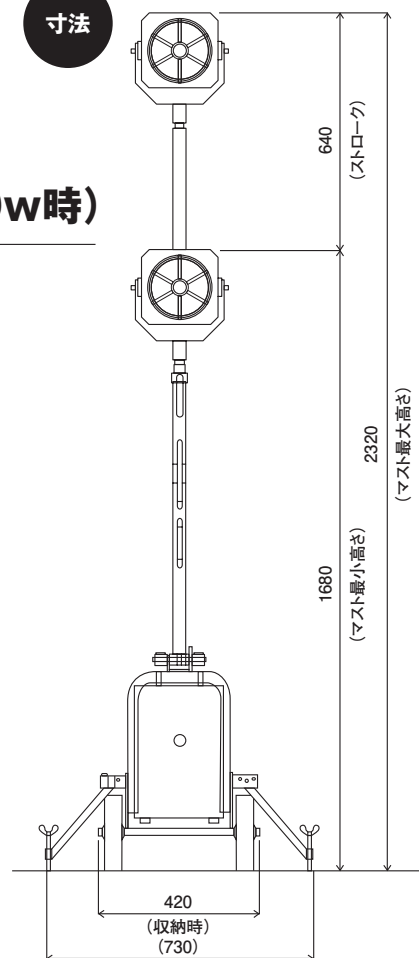

非常用LEDバッテリーライト

『え!』『まさか!』突然の停電検知で瞬時に自動点灯
しかもコンパクトで置く場所にも困らない
普段は、AC電源につないだまま保管していただくタイプです

停電検知で**自動点灯**

寸法

停電後連続**8**時間照明を確保(80w時)

非常用LEDバッテリーライト

DATA

80/40W切替式
DC12V専用

全光束 4800Lm
色温度 6500K

機器構成

LEDライト本体(80/40W)
キャスター付収納BOX
バッテリー HP65-12A
全自動充電器
約63kg完全防水仕様

当社LEDライト
4つの特徴

- 1 単一面発光方式!!
均整が取れて明るく、多重影が発生しません。
- 2 高品質で長寿命!!
水銀灯やメタルハライド灯と違い、球切れがなく手間が掛かりません。
- 3 消費電力大幅削減!!
照射熱が低温なので、室温上昇も抑えられます。
- 4 CO₂排出量の低減!!
地球にやさしいLED照明は企業のイメージアップに繋がります。