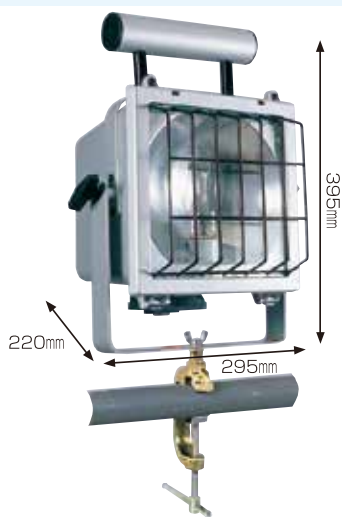

●作業灯

LED作業灯 LED30W / LED50W

LED30W

LED50W

■仕様 LED30W

定格	100V(50/60Hz)
入力電圧範囲	90~260V
定格電流	(100V)0.67A / (200V)0.17A
消費電力	(100V)35W / (200V)32W
色温度	6000K
照射角	120度
使用環境温度	-25℃~40℃
電線種	VCTF 0.75mm × 3芯 3m(ポッキンプラグ付)

■仕様 LED50W

定格	100V(50/60Hz)
入力電圧範囲	90~260V
定格電流	(100V)0.94A / (200V)0.25A
消費電力	(100V)52W / (200V)49W
色温度	6000K
照射角	120度
使用環境温度	-25℃~40℃
電線種	VCTF 0.75mm × 3芯 3m(ポッキンプラグ付)

メタルハライド MHN-175D

■仕様 MHN-175D

入力	100V(50/60Hz)
定格電流	2.3A
電線長	5m(アース付)
電線種	VCTF0.75mm×3芯
消費電力	205W(1灯)
明るさ	14,000Lm
重量	7.9kg