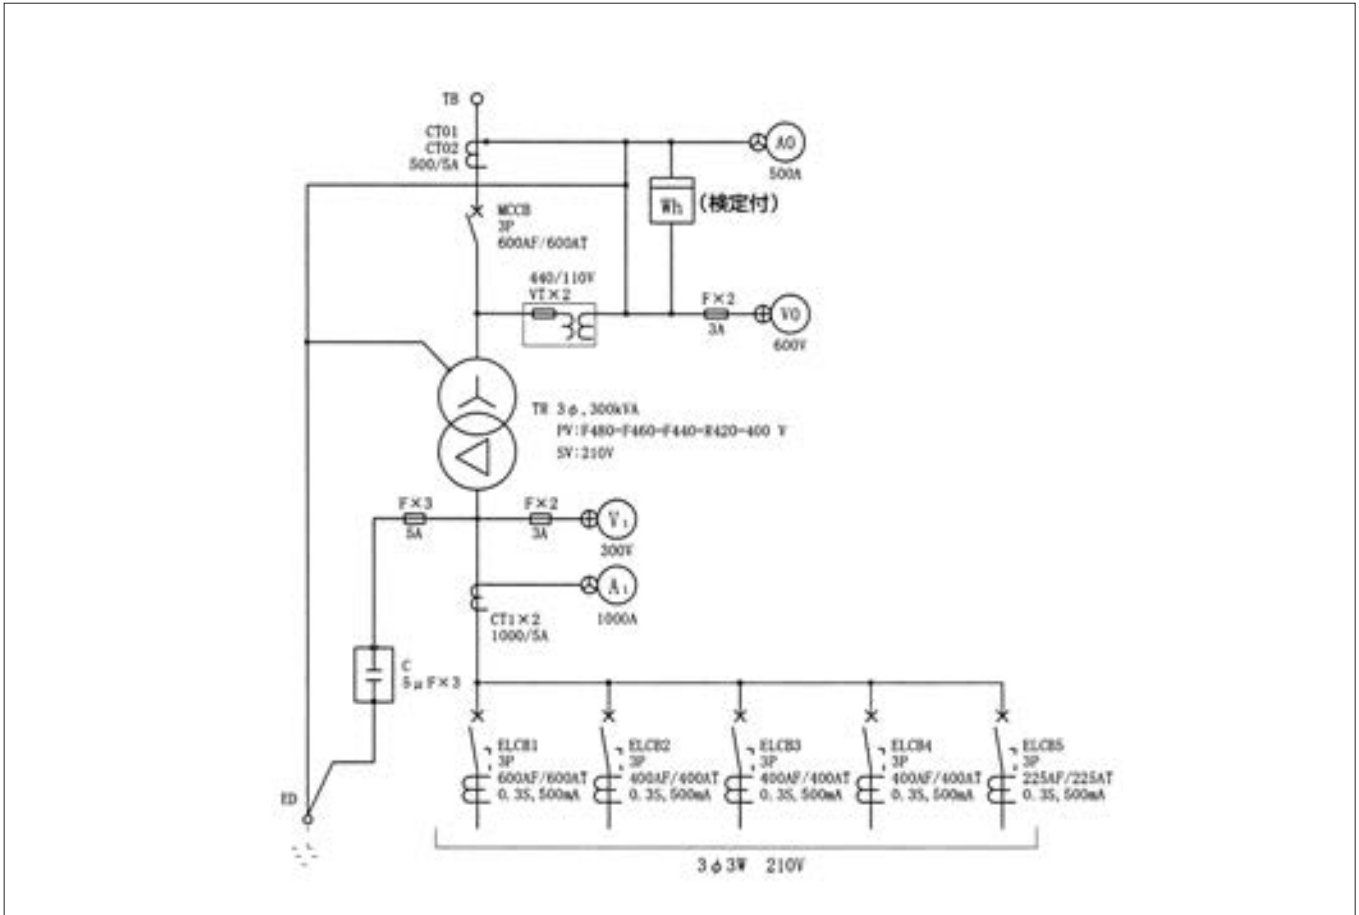

## HTSB-Y300型

### ■仕様

収納ケース	屋外防雨形、プレス成形、溶融亜鉛メッキ仕上(HDZ45)	二次電圧	210V
変圧器	H種モールド変圧器(3相1体型)	結線	人-△
容量	300kVA	1次側保護	低圧遮断器
周波数	50/60 Hz共用	2次側保護	漏電遮断器
一次電圧	F480-F460-F440-R420-400V	付属機器	電力量計(Wh)

### ■結線図

### ■外形寸法