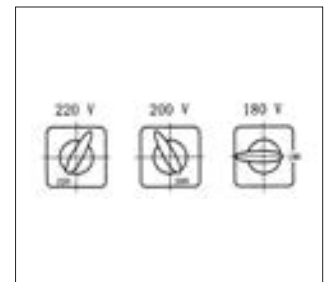

結線図

電源側パネル

負荷側パネル

カムスイッチ電圧切替位置

外形寸法