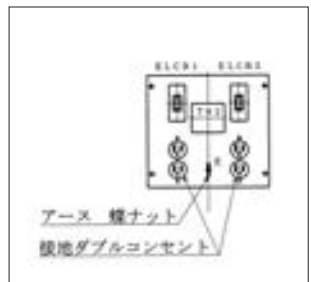

結線図

電源側パネル

負荷側パネル

外形寸法

NE-5型(可搬型)

仕様

収納ケース	屋外防雨形,溶融亜鉛メッキ仕上(HDZ45)
変圧器	H種絶縁乾式自冷式変圧器
相数,容量	1φ, 5kVA
周波数	50/60 Hz共用

一次電圧	F220-R200-180V
二次電圧	105V 1φ2W
保護装置	1次側 MCCB(2P), TB(2P)付 2次側 ELCB(2P)×2, TB(2P), ダブルコンセント×2付

結線図

電源側パネル

負荷側パネル

カムスイッチ電圧切替位置

外形寸法