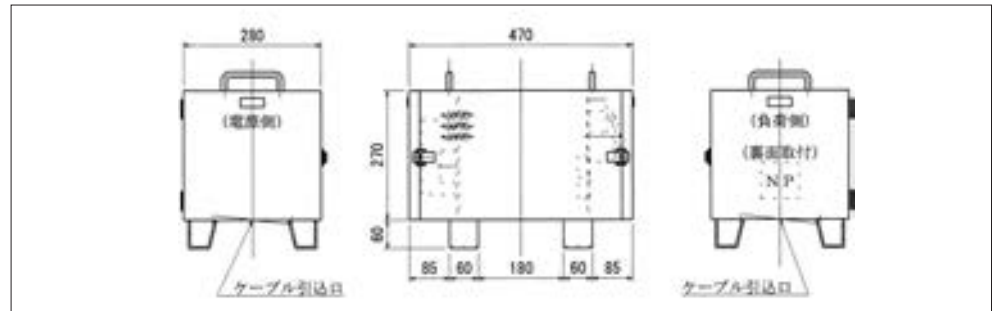

結線図

電源側パネル

負荷側パネル

外形寸法

NE-5型(可搬型)

仕様

収納ケース	屋外防雨形,溶融亜鉛メッキ仕上(HDZ45)
変圧器	H種絶縁乾式自冷式変圧器
相数,容量	1φ, 5kVA
周波数	50/60 Hz共用

一次電圧	F220-R200-180V
二次電圧	105V 1φ2W
保護装置	1次側 MCCB(2P), TB(2P)付 2次側 ELCB(2P)×2, TB(2P), ダブルコンセント×2付

結線図

電源側パネル

負荷側パネル

カムスイッチ電圧切替位置

外形寸法