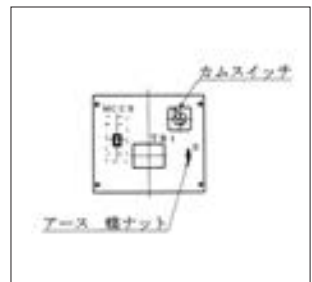

結線図

電源側パネル

負荷側パネル

外形寸法

NE-5型(可搬型)

仕様

収納ケース	屋外防雨形,溶融亜鉛メッキ仕上(HDZ45)
変圧器	H種絶縁乾式自冷式変圧器
相数,容量	1φ, 5kVA
周波数	50/60 Hz共用

一次電圧	F220-R200-180V
二次電圧	105V 1φ2W
保護装置	1次側 MCCB(2P), TB(2P)付 2次側 ELCB(2P)×2, TB(2P), ダブルコンセント×2付

結線図

電源側パネル

負荷側パネル

カムスイッチ電圧切替位置

外形寸法