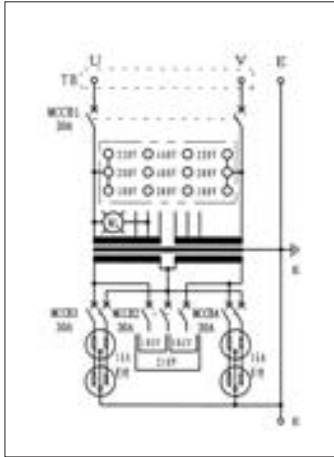

OTHER

低圧単相トランス

DH-5N型(可搬型)

仕様

収納ケース	屋外防雨形,溶融亜鉛メッキ仕上(HDZ45)
変圧器	H種絶縁乾式自冷式変圧器
相数,容量	1φ,5kVA
周波数	50/60 Hz共用

一次電圧	F440-R400-360/F220-R200-180V
二次電圧	210-105V 1φ3W
保護装置	1次側 MCCB(2P), TB(2P), WL付 2次側 MCCB(3P), MCCB(2P)×2, ダブルコンセント×2付

結線図

電源側パネル

負荷側パネル

外形寸法

NE-5型(可搬型)

仕様

収納ケース	屋外防雨形,溶融亜鉛メッキ仕上(HDZ45)
変圧器	H種絶縁乾式自冷式変圧器
相数,容量	1φ, 5kVA
周波数	50/60 Hz共用

一次電圧	F220-R200-180V
二次電圧	105V 1φ2W
保護装置	1次側 MCCB(2P), TB(2P)付 2次側 ELCB(2P)×2, TB(2P), ダブルコンセント×2付

結線図

電源側パネル

負荷側パネル

カムスイッチ電圧切替位置

外形寸法