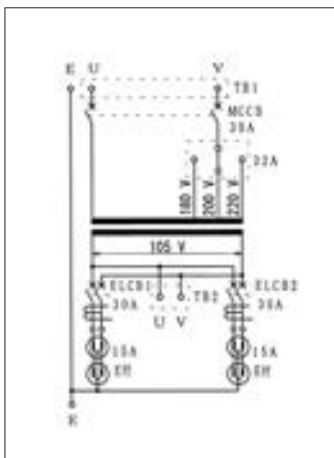

結線図

電源側パネル

負荷側パネル

外形寸法

NE-5型(可搬型)

仕様

収納ケース	屋外防雨形,溶融亜鉛メッキ仕上(HDZ45)
変圧器	H種絶縁乾式自冷式変圧器
相数,容量	1φ, 5kVA
周波数	50/60 Hz共用

一次電圧	F220-R200-180V
二次電圧	105V 1φ2W
保護装置	1次側 MCCB(2P), TB(2P)付 2次側 ELCB(2P)×2, TB(2P), ダブルコンセント×2付

結線図

電源側パネル

負荷側パネル

カムスイッチ電圧切替位置

外形寸法