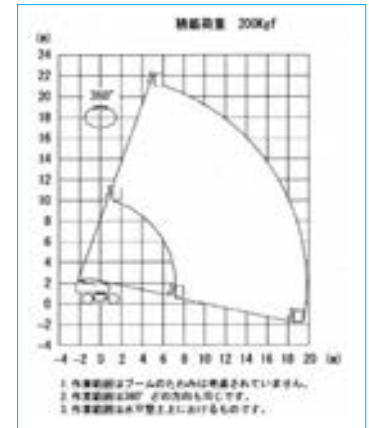

●タイヤ式高所作業車

SP-21A

14,260
kg

全長:10,150mm
全幅:2,430mm
全高:2,550mm

SP-21A

■仕様

作業床最大高さ	21.0m
作業床最大積載量	200kg
車重	14,260kg
特別仕様	—
架装メーカー	アイチコーポレーション

■車両寸法図

■作業範囲図

AW-215TG

15,500
kg

全長:10,230mm
全幅:2,400mm
全高:2,550mm

AW-215TG

■仕様

作業床最大高さ	21.5m
作業床最大積載量	200kg 又は2名
車重	15,500kg
特別仕様	—
架装メーカー	タダノ

■車両寸法図