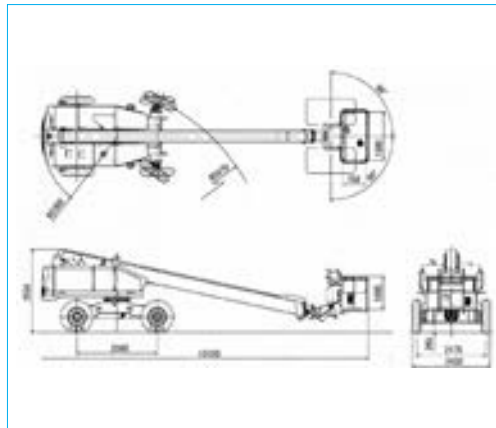

●タイヤ式高所作業車

SP-21A

14,260
kg

全長:10,150mm
全幅:2,430mm
全高:2,550mm

SP-21A

■仕様

作業床最大高さ	21.0m
作業床最大積載量	200kg
車重	14,260kg
特別仕様	—
架装メーカー	アイチコーポレーション

■車両寸法図

■作業範囲図

AW-215TG

15,500
kg

全長:10,230mm
全幅:2,400mm
全高:2,550mm

AW-215TG

■仕様

作業床最大高さ	21.5m
作業床最大積載量	200kg 又は2名
車重	15,500kg
特別仕様	—
架装メーカー	タダノ

■車両寸法図