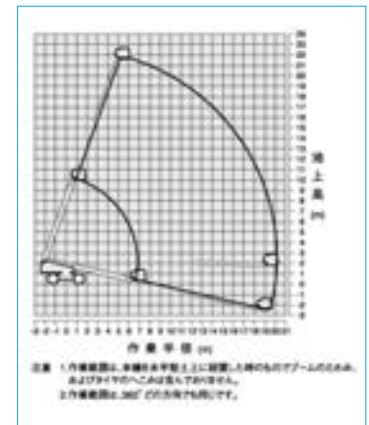

●タイヤ式高所作業車

SP-21A

14,260
kg

全長:10,150mm
全幅:2,430mm
全高:2,550mm

■仕様

作業床最大高さ	21.0m
作業床最大積載量	200kg
車重	14,260kg
特別仕様	—
架装メーカー	アイチコーポレーション

■車両寸法図

■作業範囲図

AW-215TG

15,500
kg

全長:10,230mm
全幅:2,400mm
全高:2,550mm

■仕様

作業床最大高さ	21.5m
作業床最大積載量	200kg 又は2名
車重	15,500kg
特別仕様	—
架装メーカー	タダノ

■車両寸法図

■作業範囲図

OTHER

タイヤ式高所作業車