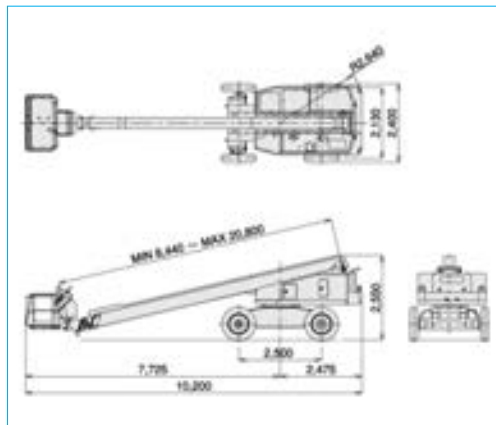

●タイヤ式高所作業車

SP-21A

14,260
kg

全長:10,150mm
全幅:2,430mm
全高:2,550mm

SP-21A

■仕様

作業床最大高さ	21.0m
作業床最大積載量	200kg
車重	14,260kg
特別仕様	—
架装メーカー	アイチコーポレーション

■車両寸法図

■作業範囲図

AW-215TG

15,500
kg

全長:10,230mm
全幅:2,400mm
全高:2,550mm

AW-215TG

■仕様

作業床最大高さ	21.5m
作業床最大積載量	200kg 又は2名
車重	15,500kg
特別仕様	—
架装メーカー	タダノ

■車両寸法図