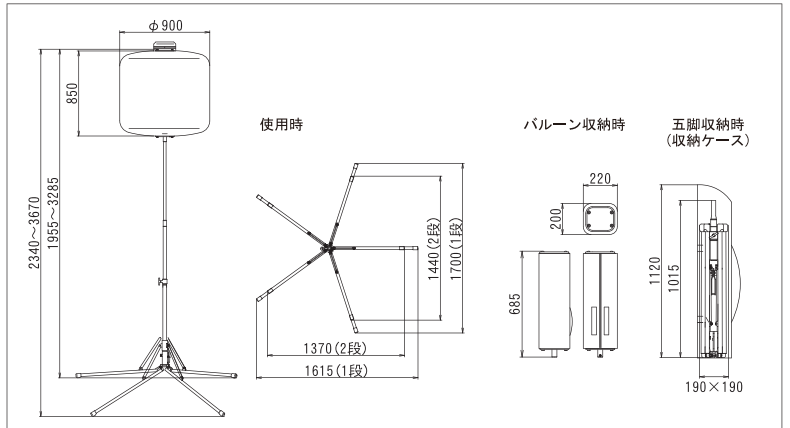

●バルーンライト投光器

ライトボーイシリーズ LB3BW-2

1000W BALLOON LIGHT

■外形寸法図 (単位:mm)

※商品に発電機は含まれません。

※開脚部は高さを二段階調節できます。

■仕様

		型式	LB103BW-2
投 光 機	電圧 (V)	AC100※	
	周波数 (Hz)	50/60	
	電流 (A)	11.2 (電圧100V時)	
	種類	メタルハライドランプ	
	(W) × (灯)	1000×1	
	調光機能	2段階調光 : 100%/75%	
	全光束 (ルーメン)	110,000	
	使用可能温度範囲 (°C)	-10~40	
	マスト形式	伸縮3段式 (エアブレーキ付)	
	マスト操作	手動伸縮	
寸 法	作業時1段 (L×W×H) (mm)	1615×1700×1955~3285	
	作業時2段 (L×W×H) (mm)	1370×1440×2340~3670	
	収納時 (L×W×H) (mm)	灯部	200×220×685
重 量		五脚	190×190×1015
		収納ケース	220×220×1120
		灯部 (kg)	10.1
		五脚 (kg)	10.7
	収納ケース (kg)	0.7	
	総重量 (kg)	21.5	
	推奨発電機	出力1.2kW以上	

※電源プラグ変更により90~240V使用可能

OTHER